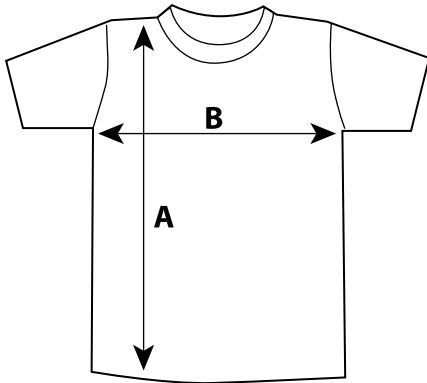

Tee-shirt femme moulant

Taille	S	M
mesure A /cm	52	53
mesure B /cm	41	44

Tee-shirt unisexe

Taille	S noir seulement	M	L	XL
mesure A /cm	67	71	73	75
mesure B /cm	50	53	57	61